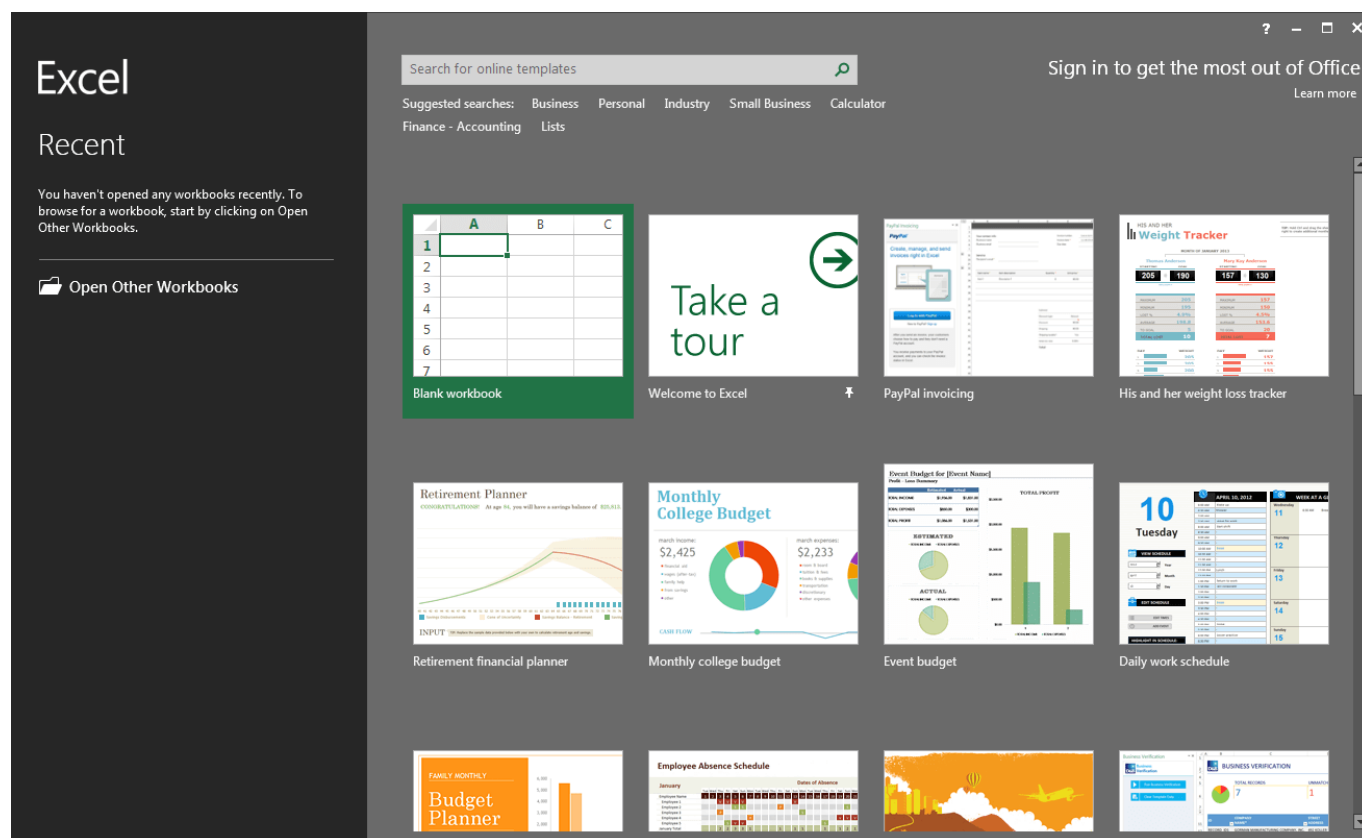

Na krátký čas se mi dostala do rukou verze Office 16 Preview (16.0.3629.1008, v podstatě se jedná o současnou verzi Office 365). Vyslyšený požadavek na tmavší uživatelské prostředí představuje bohužel funebrácké černé téma (souhlasím s názorem, že šedozelená barevná kombinace připomíná historické okno MS-DOS Shell). Podokna úloh skin Office přebírají, dialogy na nižších úrovních nikoli. Na první pohled jedinou novinkou je znovuobjevené pole „Type a question for Help box“ (nyní jako „Tell me what you want to do“). V odpovědi na hledaný výraz je přitom uživateli předloženo kontextové menu s „výstřižky“ existujících nástrojů. Uživatel se doslova utopí v pojmech jako PivotTable, PowerPivot, PowerView, nástroj pro zobrazování na mapách Bing je zmatený a vykreslování prapodivné, ergonomie hodně diskutabilní. Jednoduše mě nějak míjí nadšené očekávání budoucnosti, spíš naopak. Aby toho nebylo málo, Microsoft přihodí do kancelářského guláše „univerzální“ Office.

Excel 16 – úvodní okno

Excel 16 – barevná témata (bílá, světle šedá, tmavě čedá a černá)

Excel 16 - Pás karet

Excel 16 - okno

Excel 16 - okno

The screenshot displays the Microsoft Excel 2016 interface. The ribbon includes FILE, HOME, INSERT, PAGE LAYOUT, FORMULAS, DATA, REVIEW, VIEW, POWER QUERY, DEVELOPER, POWERPIVOT, DESIGN, and FORMAT. A notification bar at the top states: "PRODUCT NOTICE Excel Preview hasn't been activated. To keep using Excel Preview without interruption, activate before 9. února 2015. Activate".

- Series: (Select All), Hodnota
- Categories: (Select All), Liberec, Praha, Hradec Králové, Kolín, Mladá Boleslav

The status bar at the bottom shows "READY", "Sheet1", and "100 %".

Excel 16 - okno

Excel 16 - okno