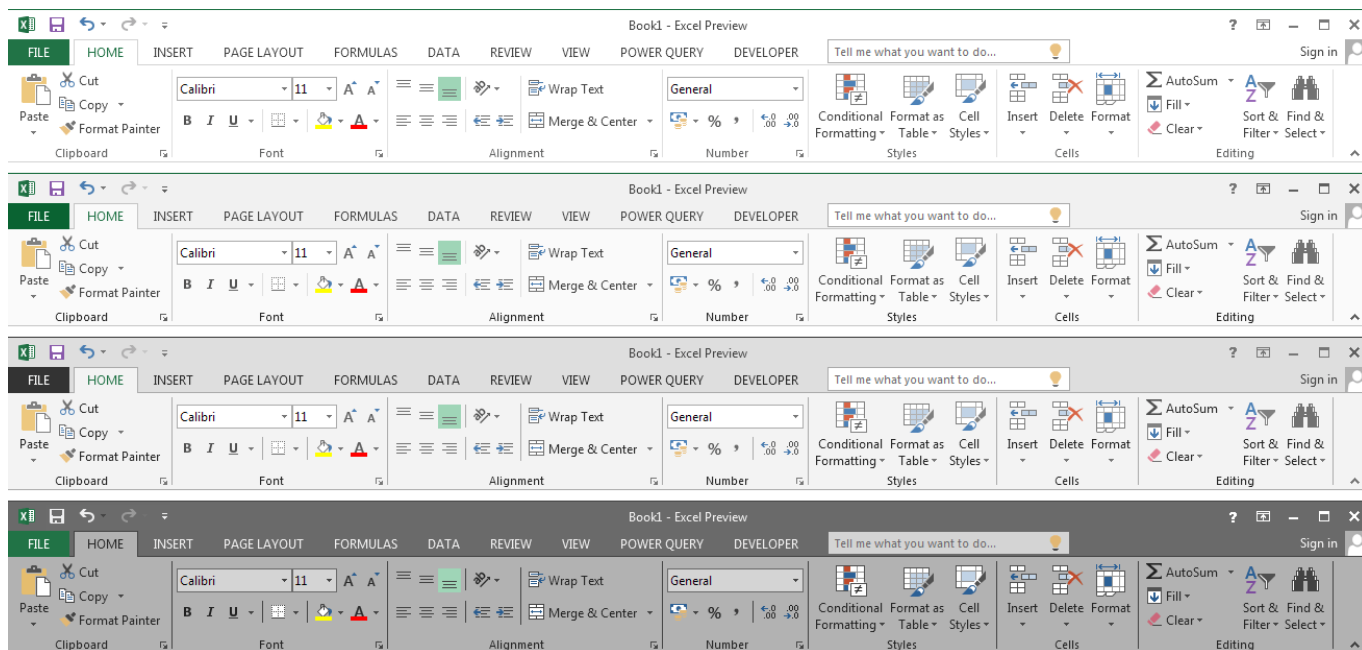

Na krátký čas se mi dostala do rukou verze Office 16 Preview (16.0.3629.1008, v podstatě se jedná o současnou verzi Office 365). Vyslyšený požadavek na tmavší uživatelské prostředí představuje bohužel funebrácké černé téma (souhlasím s názorem, že šedozelená barevná kombinace připomíná historické okno MS-DOS Shell). Podokna úloh skin Office přebírají, dialogy na nižších úrovních nikoli. Na první pohled jedinou novinkou je znovuobjevené pole „Type a question for Help box“ (nyní jako „Tell me what you want to do“). V odpovědi na hledaný výraz je přitom uživateli předloženo kontextové menu s „výstřižky“ existujících nástrojů. Uživatel se doslova utopí v pojmech jako PivotTable, PowerPivot, PowerView, nástroj pro zobrazování na mapách Bing je zmatený a vykreslování prapodivné, ergonomie hodně diskutabilní. Jednoduše mě nějak míjí nadšené očekávání budoucnosti, spíš naopak. Aby toho nebylo málo, Microsoft přihodí do kancelářského guláše „univerzální“ Office.

Excel 16 – úvodní okno

Excel 16 – barevná témata (bílá, světle šedá, tmavě čedá a černá)

Excel 16 - Pás karet

Excel 16 - okno

Excel 16 - okno

The screenshot displays the Microsoft Excel 2016 interface. The ribbon includes FILE, HOME, INSERT, PAGE LAYOUT, FORMULAS, DATA, REVIEW, VIEW, POWER QUERY, DEVELOPER, POWERPIVOT, DESIGN, and FORMAT. A notification bar at the top states: "PRODUCT NOTICE Excel Preview hasn't been activated. To keep using Excel Preview without interruption, activate before 9. února 2015. Activate".

- Series: (Select All), Hodnota
- Categories: (Select All), Liberec, Praha, Hradec Králové, Kolín, Mladá Boleslav

The status bar at the bottom shows "READY", "Sheet1", and "100 %".

Excel 16 - okno

Excel 16 - okno