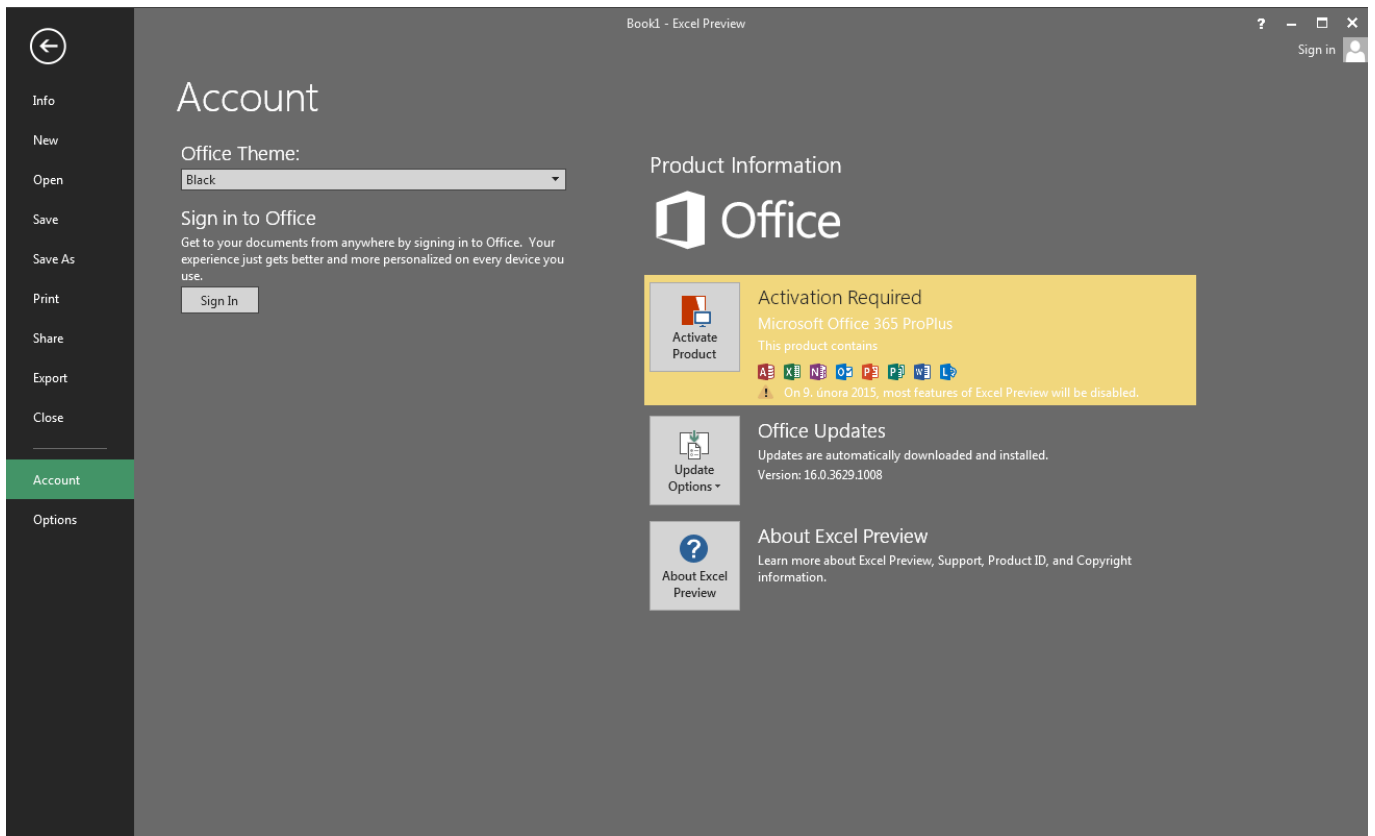

Excel 16 – Backstage View