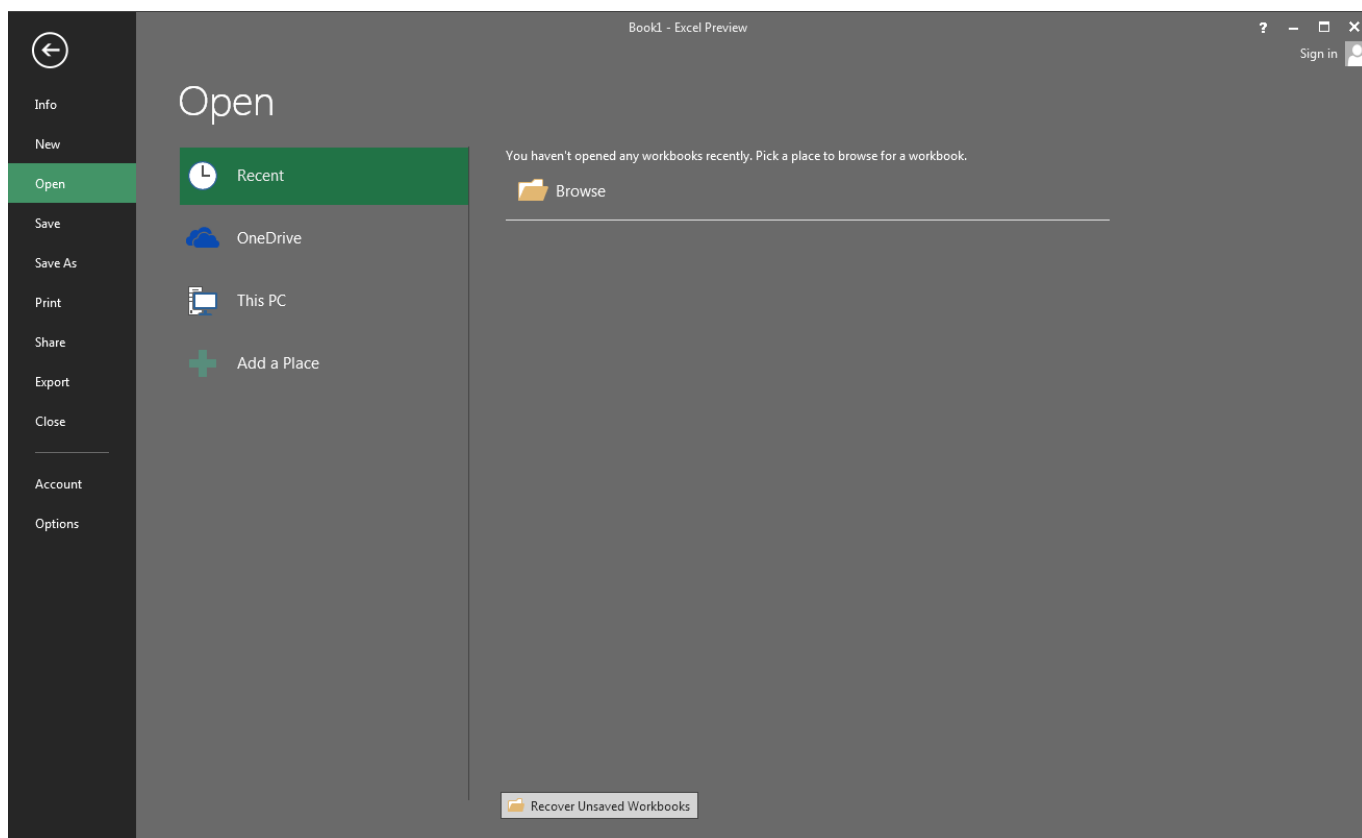

Excel 16 - Power Map (Kolín bez specifikace země odkazuje do Německa)

Excel 16 - vyhledávací pole „Tell me what you want to do“

Excel 16 – Backstage View

Excel 16 – Backstage View

Excel 16 – Backstage View