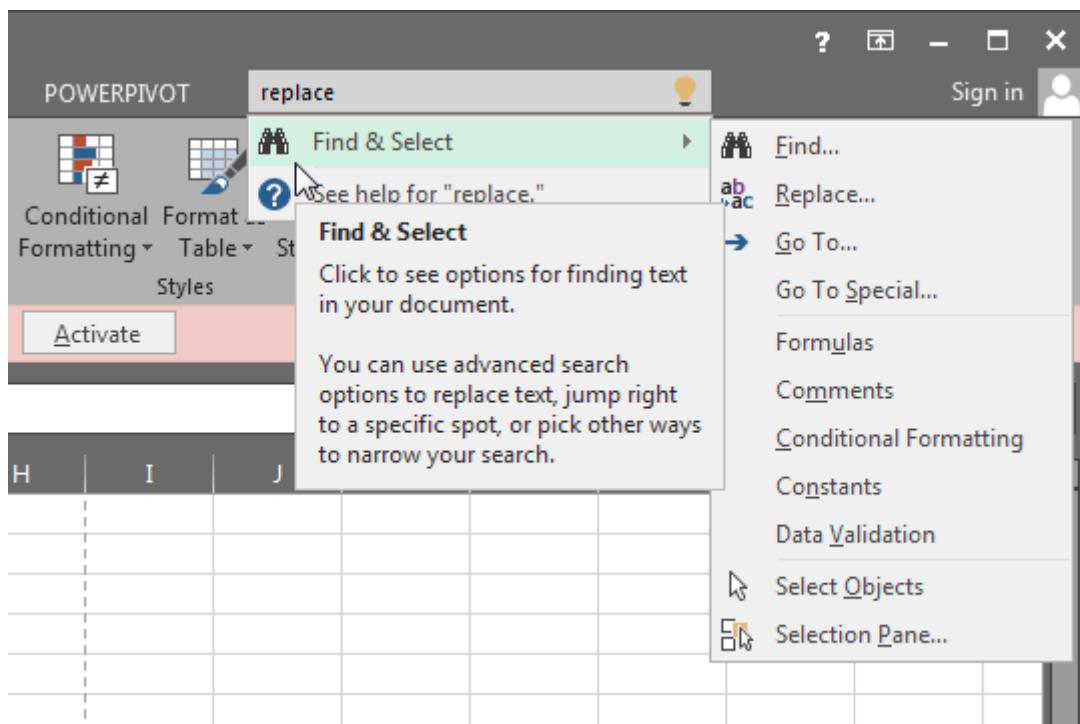

- Series: (Select All), Hodnota
- Categories: (Select All), Liberec, Praha, Hradec Králové, Kolín, Mladá Boleslav

The status bar at the bottom shows "READY", "Sheet1", and "100 %".

Excel 16 - okno

Excel 16 - okno

Excel 16 - Power Map (Kolín bez specifikace země odkazuje do Německa)

Excel 16 - vyhledávací pole „Tell me what you want to do“

Excel 16 – Backstage View

Excel 16 – Backstage View

Excel 16 – Backstage View