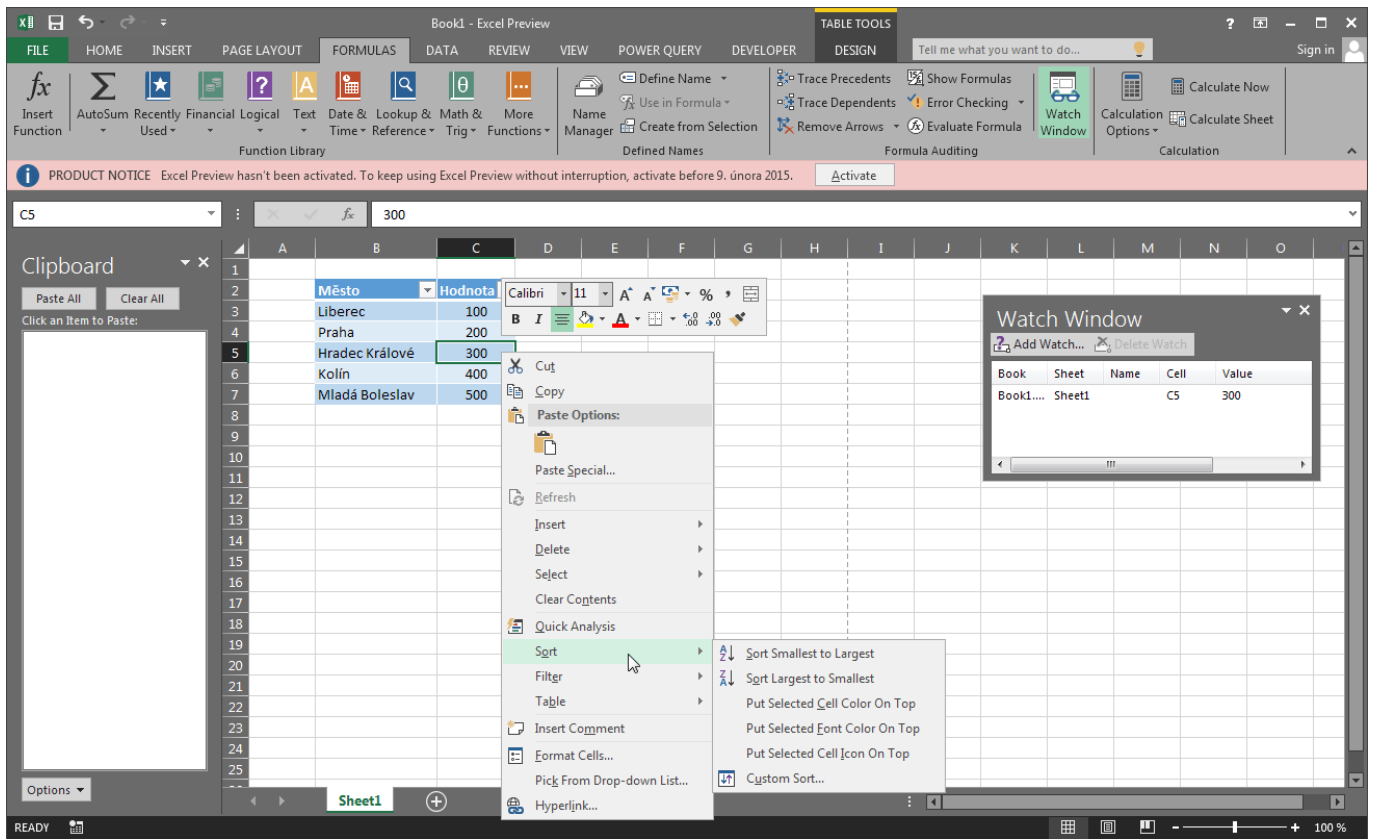

Na krátký čas se mi dostala do rukou verze Office 16 Preview (16.0.3629.1008, v podstatě se jedná o současnou verzi Office 365). Vyslyšený požadavek na tmavší uživatelské prostředí představuje bohužel funebrácké černé téma (souhlasím s názorem, že šedozelená barevná kombinace připomíná historické okno MS-DOS Shell). Podokna úloh skin Office přebírají, dialogy na nižších úrovních nikoli. Na první pohled jedinou novinkou je znovuobjevené pole „Type a question for Help box“ (nyní jako „Tell me what you want to do“). V odpovědi na hledaný výraz je přitom uživateli předloženo kontextové menu s „výstřižky“ existujících nástrojů. Uživatel se doslova utopí v pojmech jako PivotTable, PowerPivot, PowerView, nástroj pro zobrazování na mapách Bing je zmatený a vykreslování prapodivné, ergonomie hodně diskutabilní. Jednoduše mě nějak míjí nadšené očekávání budoucnosti, spíš naopak. Aby toho nebylo málo, Microsoft přihodí do kancelářského guláše „univerzální“ Office.

Excel 16 – úvodní okno

Excel 16 – barevná témata (bílá, světle šedá, tmavě čedá a černá)

Excel 16 - Pás karet

Excel 16 - okno

Excel 16 - okno

The screenshot displays the Microsoft Excel 2016 interface. The ribbon includes FILE, HOME, INSERT, PAGE LAYOUT, FORMULAS, DATA, REVIEW, VIEW, POWER QUERY, DEVELOPER, POWERPIVOT, DESIGN, and FORMAT. A notification bar at the top states: "PRODUCT NOTICE Excel Preview hasn't been activated. To keep using Excel Preview without interruption, activate before 9. února 2015. Activate".

- Series: (Select All), Hodnota
- Categories: (Select All), Liberec, Praha, Hradec Králové, Kolín, Mladá Boleslav

The status bar at the bottom shows "READY", "Sheet1", and "100 %".

Excel 16 - okno

Excel 16 - okno