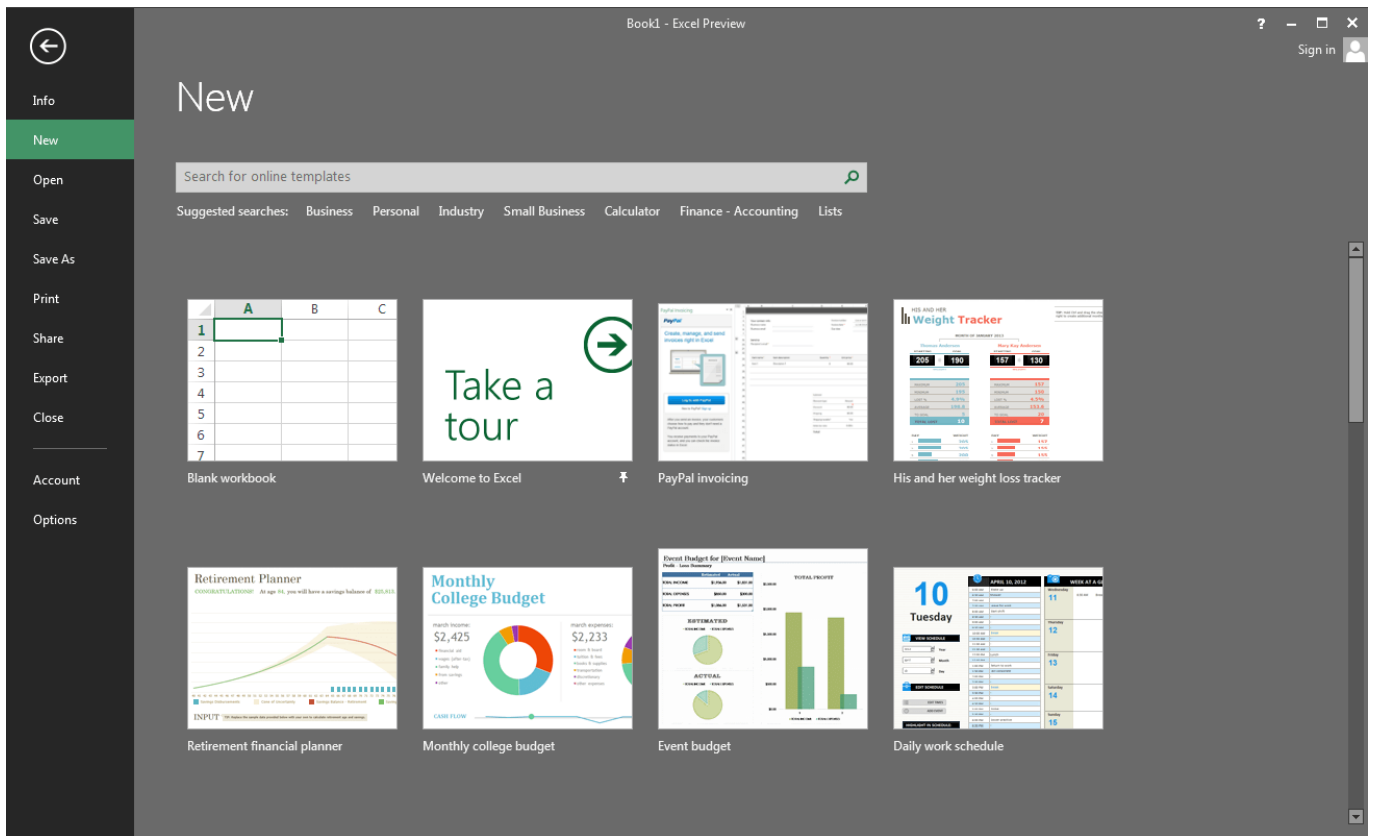

Na krátký čas se mi dostala do rukou verze Office 16 Preview (16.0.3629.1008, v podstatě se jedná o současnou verzi Office 365). Vyslyšený požadavek na tmavší uživatelské prostředí představuje bohužel funebrácké černé téma (souhlasím s názorem, že šedozelená barevná kombinace připomíná historické okno MS-DOS Shell). Podokna úloh skin Office přebírají, dialogy na nižších úrovních nikoli. Na první pohled jedinou novinkou je znovuobjevené pole „Type a question for Help box“ (nyní jako „Tell me what you want to do“). V odpovědi na hledaný výraz je přitom uživateli předloženo kontextové menu s „výstřižky“ existujících nástrojů. Uživatel se doslova utopí v pojmech jako PivotTable, PowerPivot, PowerView, nástroj pro zobrazování na mapách Bing je zmatený a vykreslování prapodivné, ergonomie hodně diskutabilní. Jednoduše mě nějak míjí nadšené očekávání budoucnosti, spíš naopak. Aby toho nebylo málo, Microsoft přihodí do kancelářského guláše „univerzální“ Office.

Excel 16 – úvodní okno

Excel 16 – barevná témata (bílá, světle šedá, tmavě čedá a černá)

Excel 16 - Pás karet

Excel 16 - okno

Excel 16 - okno

The screenshot displays the Microsoft Excel 2016 interface. The ribbon includes FILE, HOME, INSERT, PAGE LAYOUT, FORMULAS, DATA, REVIEW, VIEW, POWER QUERY, DEVELOPER, POWERPIVOT, DESIGN, and FORMAT. A notification bar at the top states: "PRODUCT NOTICE Excel Preview hasn't been activated. To keep using Excel Preview without interruption, activate before 9. února 2015. Activate".

- Series: (Select All), Hodnota
- Categories: (Select All), Liberec, Praha, Hradec Králové, Kolín, Mladá Boleslav

The status bar at the bottom shows "READY", "Sheet1", and "100 %".

Excel 16 - okno

Excel 16 - okno

Excel 16 - Power Map (Kolín bez specifikace země odkazuje do Německa)

Excel 16 - vyhledávací pole „Tell me what you want to do“

Excel 16 – Backstage View

Excel 16 – Backstage View

Excel 16 – Backstage View