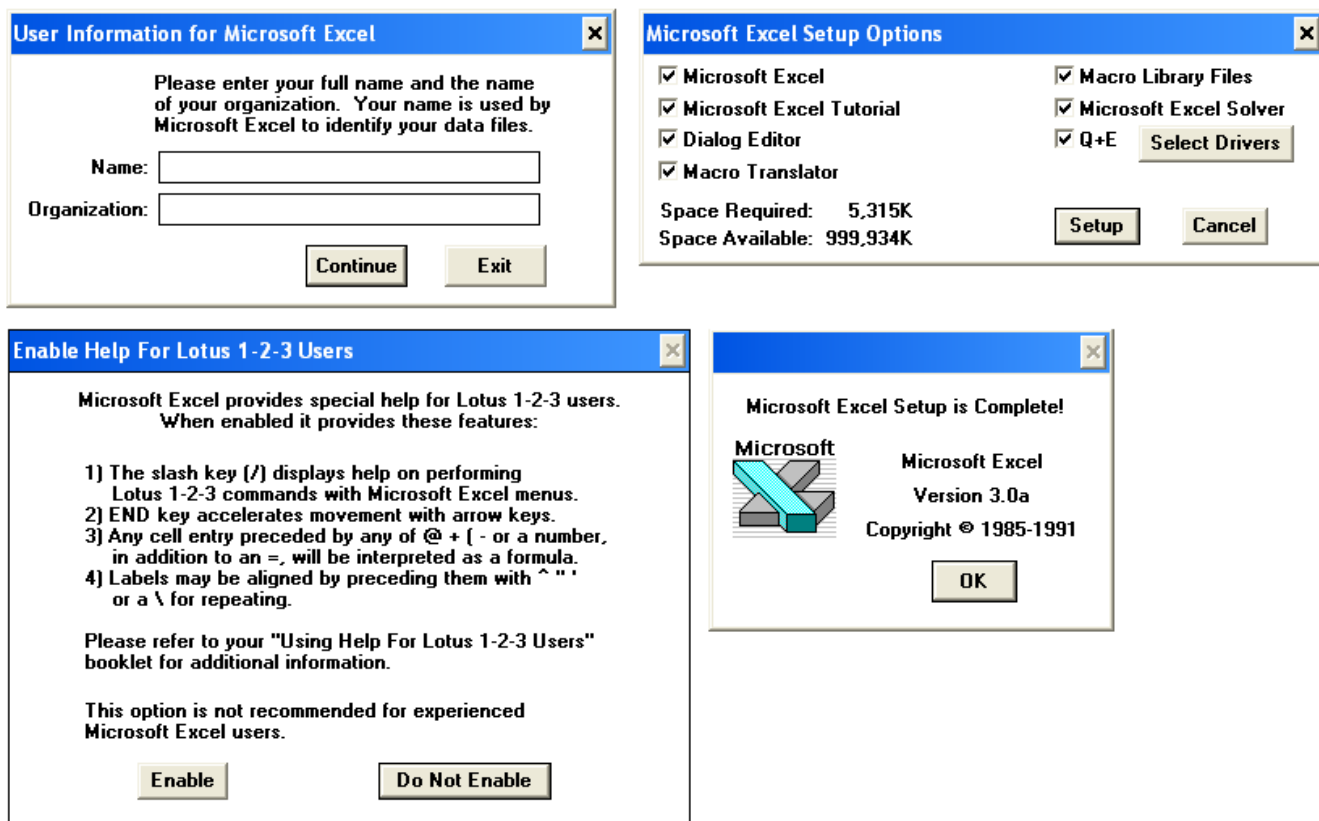

Excel - historie tabulkového kalkulačtoru, část třetí...

Předchozí díl naleznete [zde](#).

Instalátory

Historií instalátorů vás provede obrazový průvodce.

Excel 3 - instalátor

Informace o uživateli Microsoft Excel

Napište Vaše celé jméno a jméno Vaší organizace. Tyto informace používá Microsoft Excel k identifikaci Vašich datových souborů.

Jméno:

Organizace:

Microsoft Excel 4.0a instalace

 Vítejte v instalaci Microsoft Excel pro Windows. Program Setup umístí Microsoft Excel do následujícího adresáře, který bude vytvořen na Vašem pevném disku.