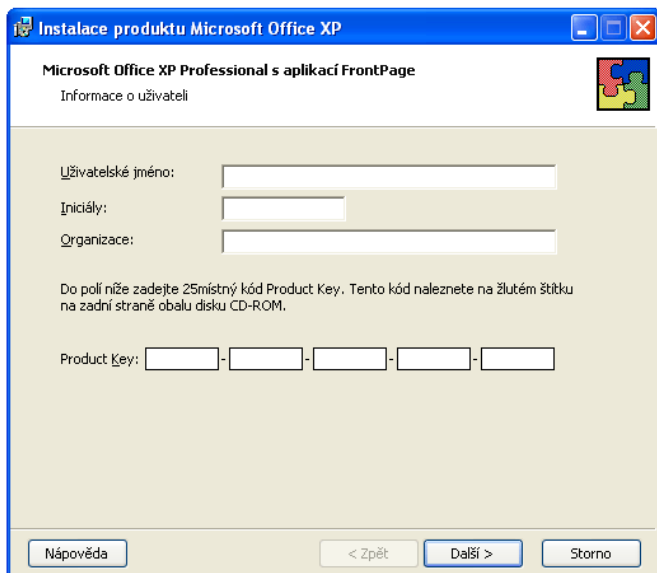

 **Minimální instalace**
Instaluje pouze minimum souborů potřebných pro práci programu Excel pro Windows. Tato instalace vyžaduje na disku celkem 5 MB.

Instalace Microsoft Excel Setup je kompletní!

 **Microsoft Excel**
Verze 4.0a
Copyright © 1985-1993

Excel 4 - instalátor

Excel 5 - instalátor

Office 97 - instalátor

Office 2000 – instalátor

Office XP – instalátor

Office 2003 – instalátor

Office 2007 – instalátor

Office 2010 – instalátor