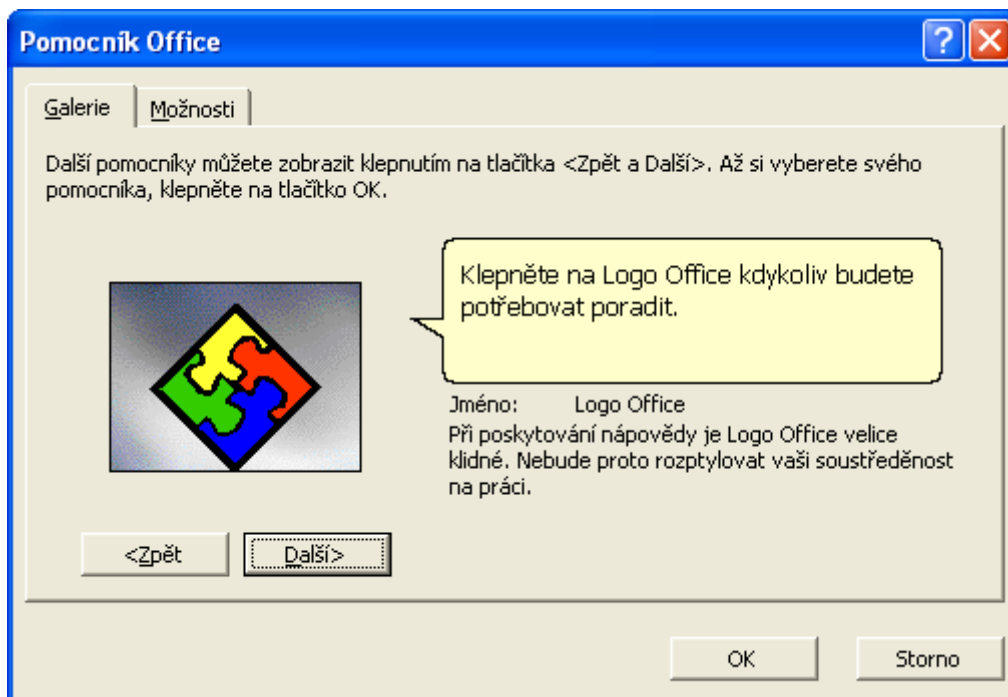

Pomocník v Office 97