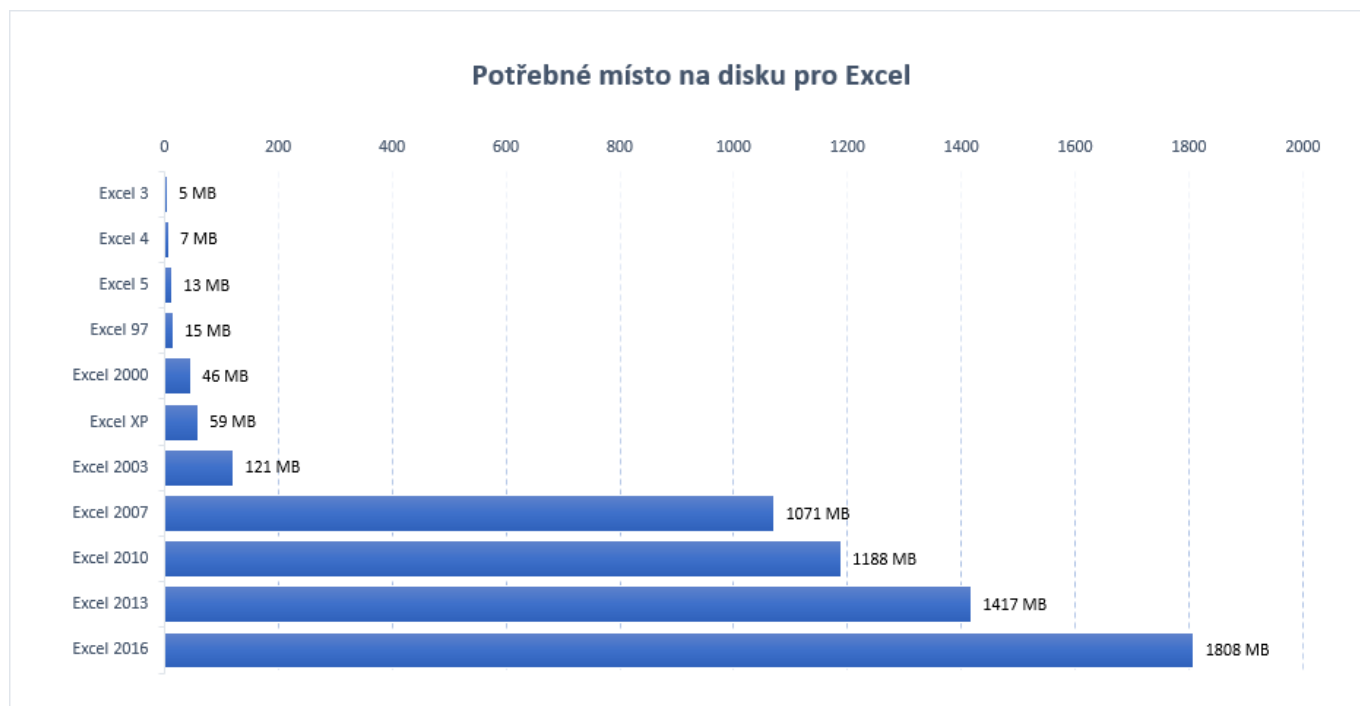

Office se instaluje na pozadí (28%).
Už můžete programy používat, ale nepřecházejte do offline režimu ani nerestartujte počítač.

Office 2013 - instalátor

Kolik Excel potřeboval místa?

Jak je již vidět z instalátorů (do verze Office 2013), velikost potřebného místa v průběhu historie rapidně narůstala (u novodobých verzí ji lze jen odhadovat). Pro srovnání – portable aplikace [Spread32](#) má velikost 1,3 MB (a vejde se tak na disketu).

Excel – historie – potřebné místo na disku

Excel – splash screens

Zde předkládám tzv. splash screens. Historicky starší výpis naleznete [zde](#).

Excel - splash screens

Excel – historie menu

Připomeňme si v jednom obrázku, jak se vyvíjel styl oken Excelu a menu.