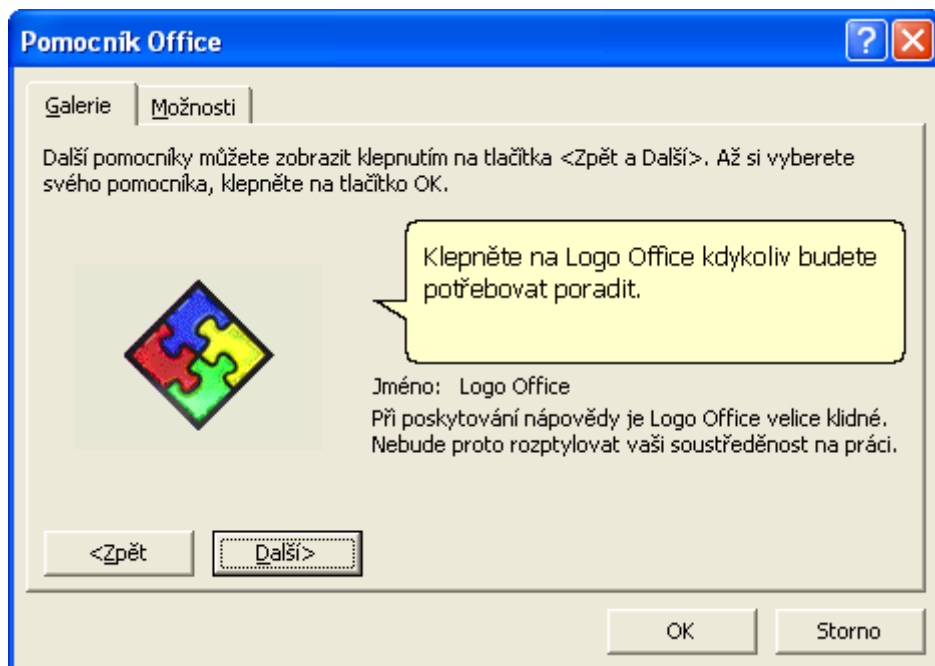

Pomocník v Office XP