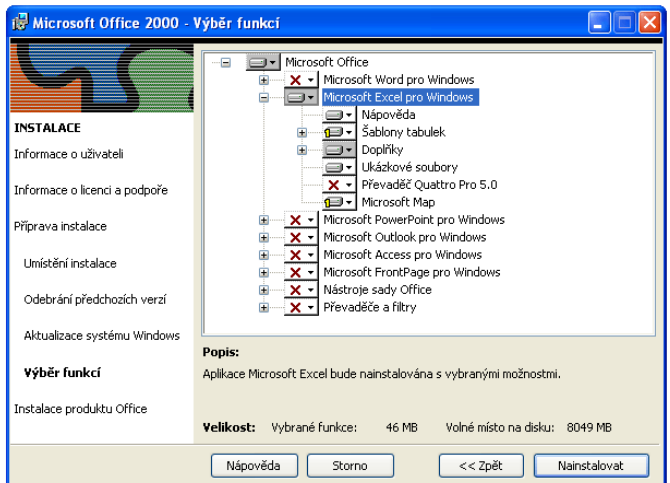

Microsoft Excel 4.0a pro Windows

Vyberte si typ instalace kliknutím na jedno z tlačítek.

 **Kompletní instalace**
Instaluje všechny možnosti Excel. Tato instalace vyžaduje na disku celkem 7 MB.

 **Uživatelská instalace**
Umožní Vám vybrat, které části Excel chcete nainstalovat. Můžete vytvořit uživatelskou instalaci Excel a dodat další části později opětovným spuštěním programu Setup.

 **Minimální instalace**
Instaluje pouze minimum souborů potřebných pro práci programu Excel pro Windows. Tato instalace vyžaduje na disku celkem 5 MB.

Instalace Microsoft Excel Setup je kompletní!

 **Microsoft Excel**
Verze 4.0a
Copyright © 1985-1993

Excel 4 - instalátor

Excel 5 - instalátor

Office 97 - instalátor

Office 2000 – instalátor

Office XP – instalátor

Office 2003 – instalátor

Office 2007 – instalátor

Office 2010 – instalátor