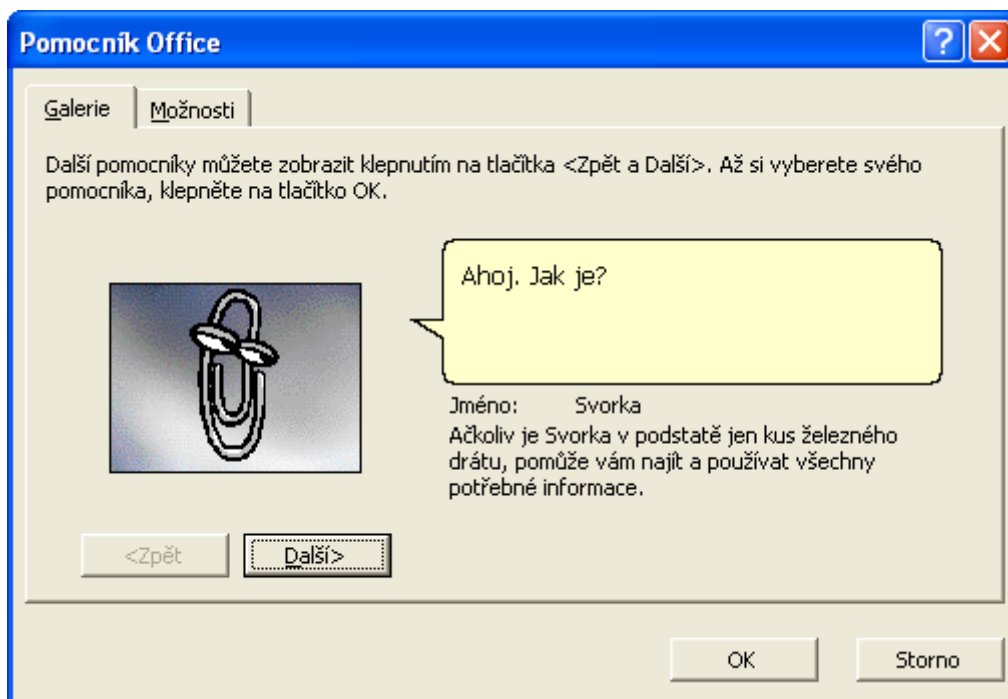

## Pomocník

My jsme ho znali především pod jménem Svorka (nesprávně Sponka), angličané mu říkali Clippy. Pro někoho byl otravný, někdo ho miloval. Narodil se v Office 97 a zemřel v Office XP. Tisíce lidí podepisovali petici za jeho oživení. To se ale nestalo. Pomáhal, radil, dělal psí kusy i usínal. Všestranné bubliny, které přinášel, bylo možné vyvolávat a plnit i z VBA. Ať je mu kancelářský šuplík lehký...

V Office 97 se vykresloval ještě na pozadí, v dalších verzích už byl průhledný a nepotřeboval jako podklad ani okno Office.

Pomocník - Svorka v Office XP

Varianty v Office 97:

Pomocník v Office 97

Pomocník v Office 97