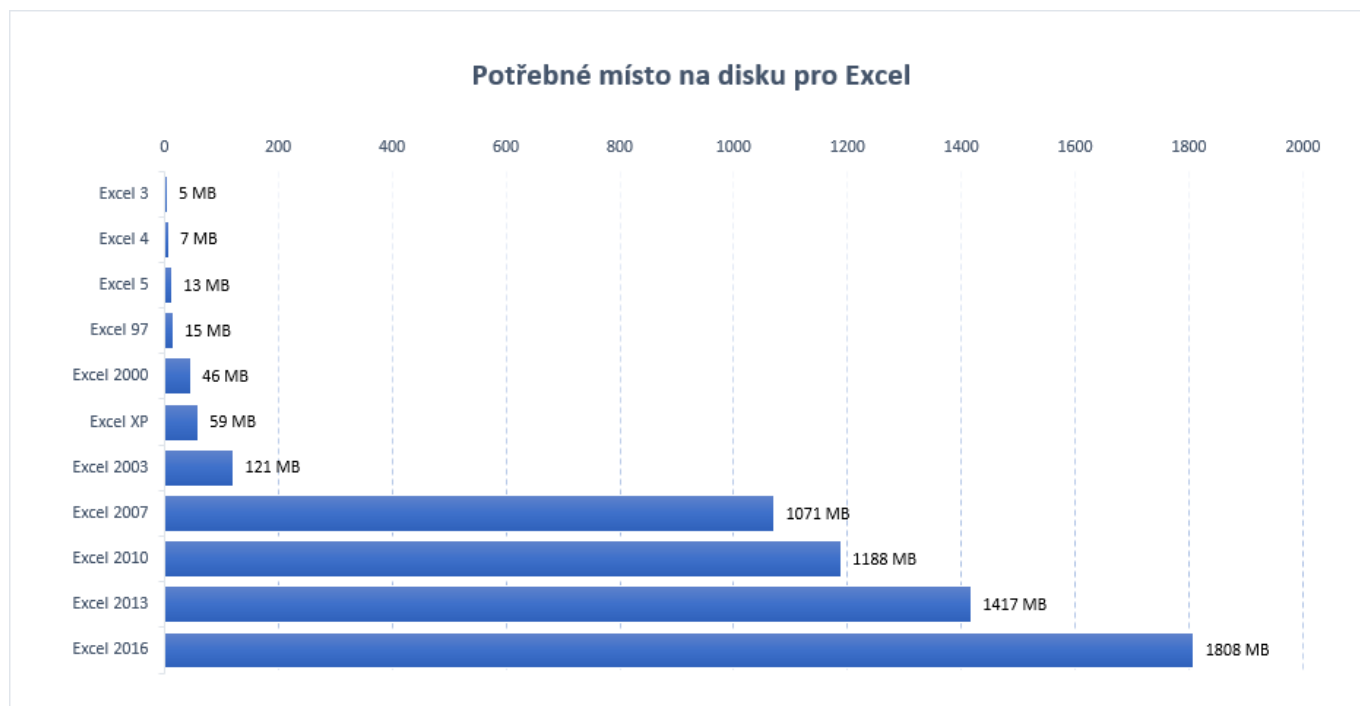

[Přihlásit se](#) [Vytvořit účet](#)

[Nechci se přihlásit ani vytvořit účet](#)  
[Co je účet Microsoft?](#)

The screenshot shows a white window with a close button in the top right corner. The Microsoft logo is in the top left. The main heading is 'Přihlaste se a nainstalujte Office'. Below this, there are three icons with corresponding text: a person and email icon, a cloud and document icon, and a laptop and tablet icon. At the bottom, there are two buttons: 'Přihlásit se' and 'Vytvořit účet'. There are also two links: 'Nechci se přihlásit ani vytvořit účet' and 'Co je účet Microsoft?'.

## Kolik Excel potřeboval místa?

Jak je již vidět z instalátorů (do verze Office 2013), velikost potřebného místa v průběhu historie rapidně narůstala (u novodobých verzí ji lze jen odhadovat). Pro srovnání – portable aplikace [Spread32](#) má velikost 1,3 MB (a vejde se tak na disketu).