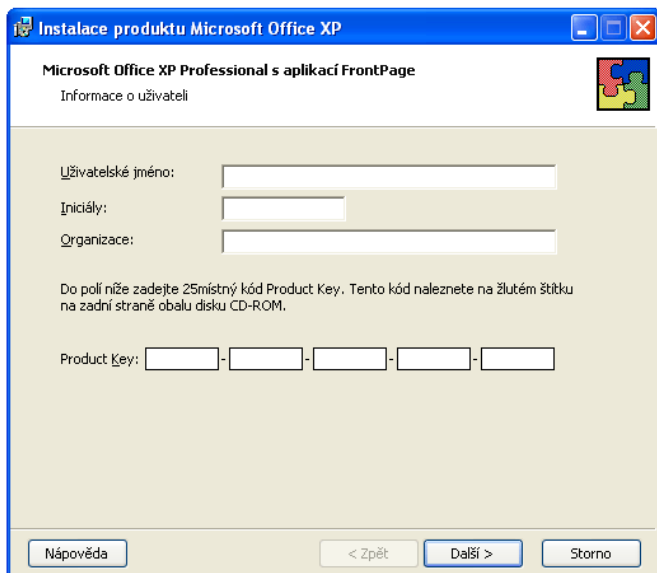

## Excel 4 - instalátor

Excel 5 - instalátor

Office 97 - instalátor

Office 2000 – instalátor

Office XP – instalátor

Office 2003 – instalátor

Office 2007 – instalátor

Office 2010 – instalátor

Office se instaluje na pozadí (28%).  
Už můžete programy používat, ale nepřecházejte do offline režimu ani nerestartujte počítač.

Office 2013 - instalátor

Office

Zůstaňte prosím online, než se stáhne Office.

Za chvíli to bude hotové.

The screenshot shows a white window with a close button in the top right corner. The Office logo is prominently displayed. Below it, a message asks the user to stay online. A progress bar is shown below the text, and a message indicates that the process will be complete shortly.

Office

Máte všechno připravené. Office je nainstalovaný.  
Klikněte na Start > Všechny aplikace.

Zavřít

The screenshot shows a Windows desktop environment. A window is open, displaying a grid of colorful application tiles, representing the Start menu. A mouse cursor is pointing at one of the tiles. Below the desktop view, there is a pause button icon and a message stating that Office is installed. A 'Zavřít' (Close) button is located at the bottom.