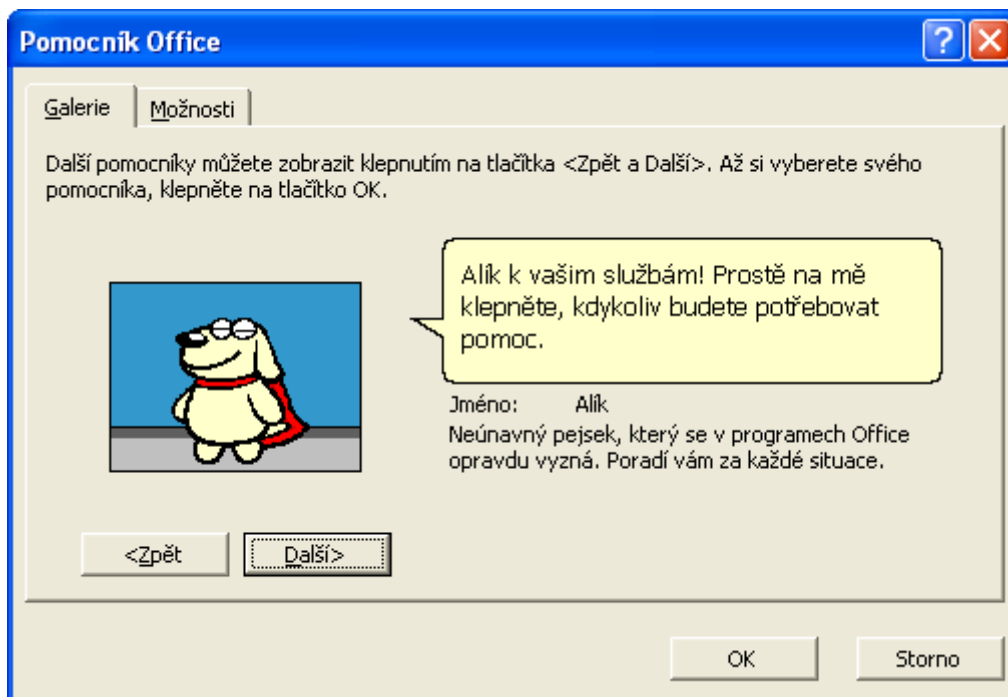

V Office 97 se vykresloval ještě na pozadí, v dalších verzích už byl průhledný a nepotřeboval jako podklad ani okno Office.

Pomocník - Svorka v Office XP

Varianty v Office 97:

Pomocník v Office 97

Pomocník v Office 97

Pomocník v Office 97

Pomocník v Office 97

Pomocník v Office 97

Pomocník v Office 97

Pomocník v Office 97

Pomocník v Office 97

Pomocník v Office 97

A zde jsou jeho podoby v Office XP: