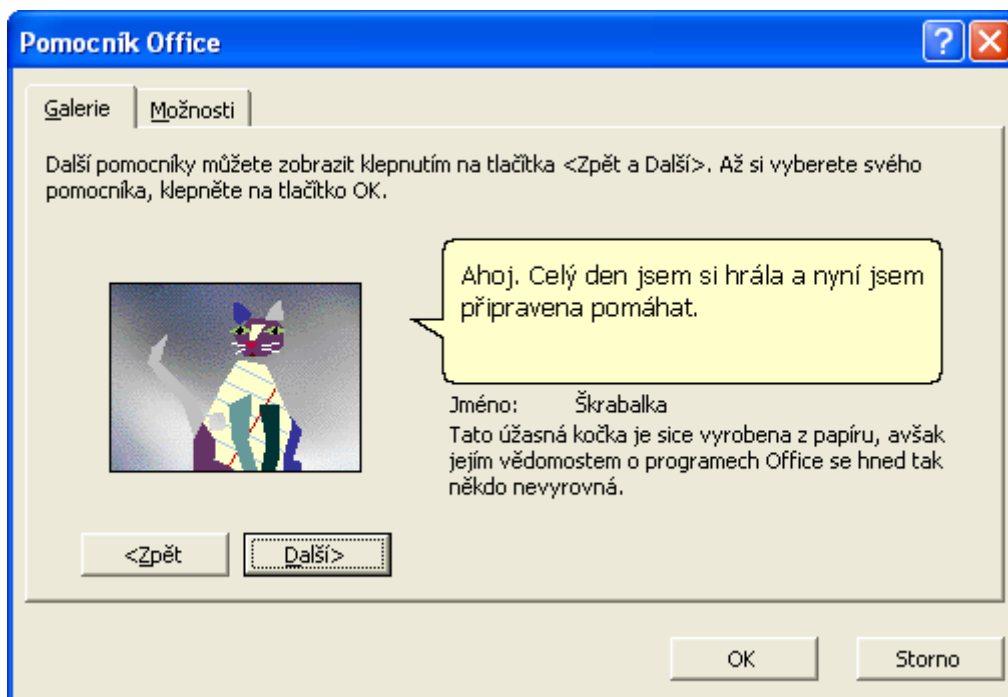

V Office 97 se vykresloval ještě na pozadí, v dalších verzích už byl průhledný a nepotřeboval jako podklad ani okno Office.

Pomocník - Svorka v Office XP

Varianty v Office 97:

Pomocník v Office 97

Pomocník v Office 97

Pomocník v Office 97

Pomocník v Office 97

Pomocník v Office 97

Pomocník v Office 97

Pomocník v Office 97

Pomocník v Office 97

Pomocník v Office 97

A zde jsou jeho podoby v Office XP: