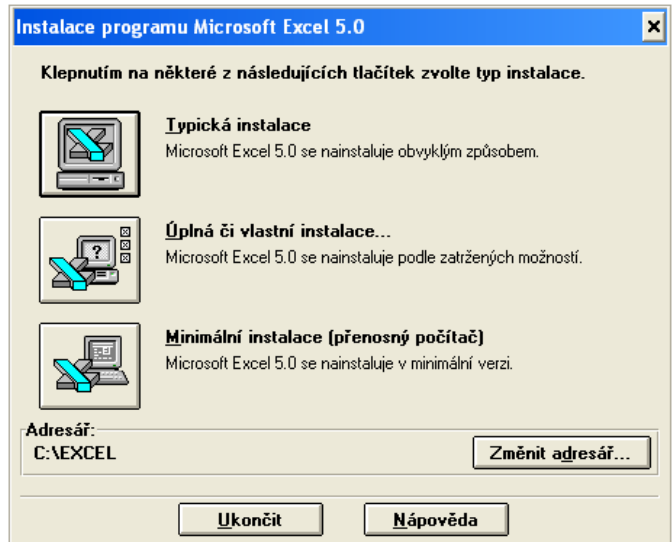

Excel 5 - instalátor