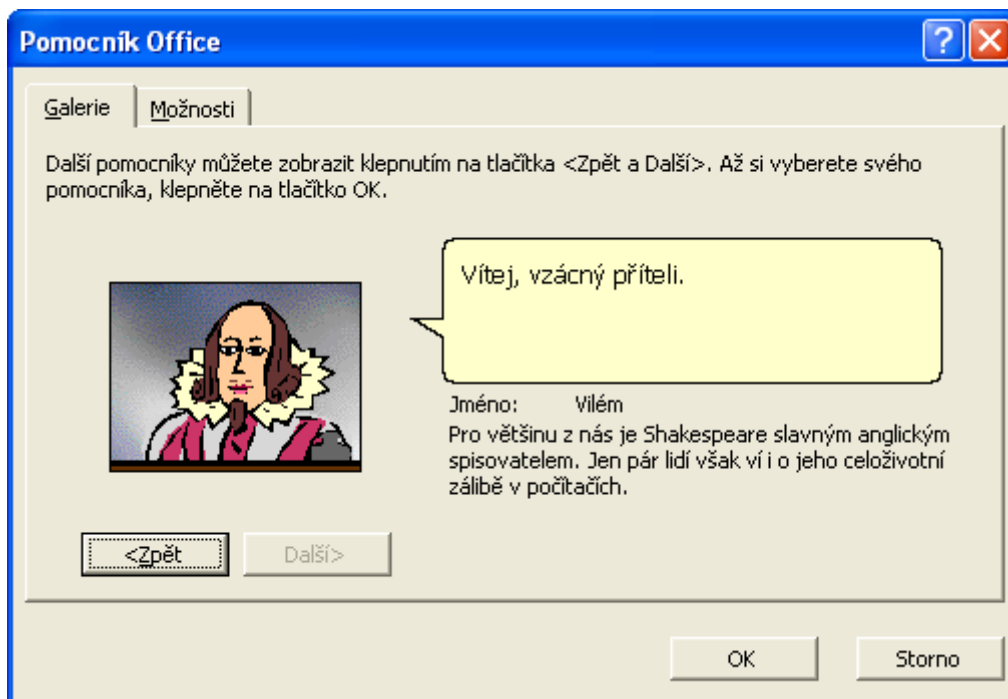

V Office 97 se vykresloval ještě na pozadí, v dalších verzích už byl průhledný a nepotřeboval jako podklad ani okno Office.

Pomocník - Svorka v Office XP

Varianty v Office 97:

Pomocník v Office 97

Pomocník v Office 97

Pomocník v Office 97

Pomocník v Office 97

Pomocník v Office 97

Pomocník v Office 97

Pomocník v Office 97

Pomocník v Office 97

Pomocník v Office 97

A zde jsou jeho podoby v Office XP: