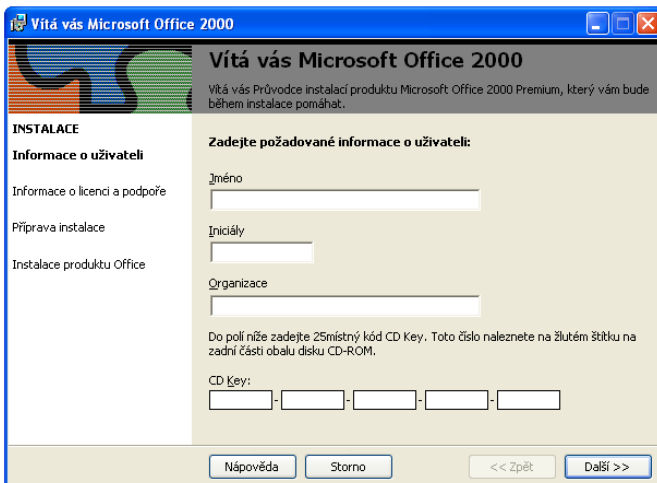

Office 97 - instalátor

Office 2000 – instalátor