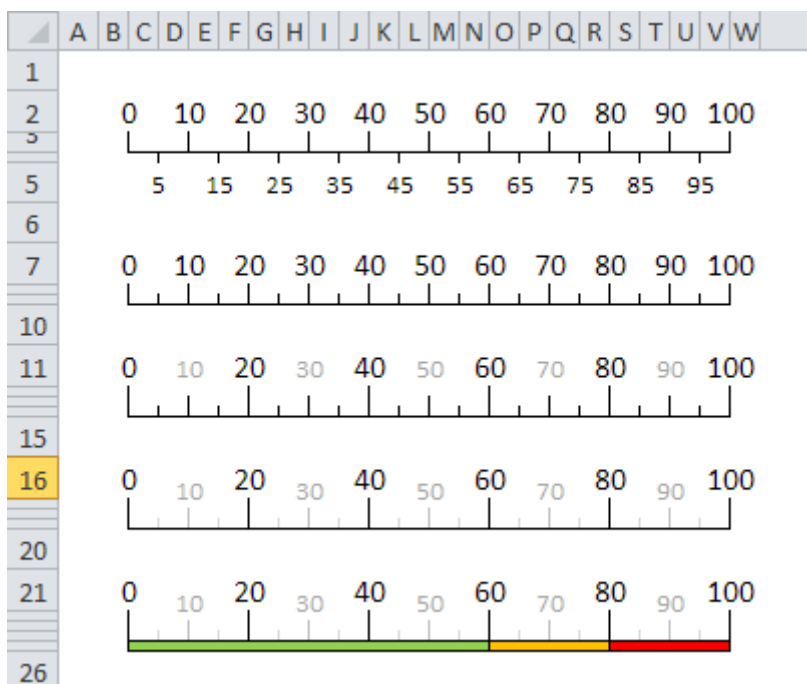

Štábní kultura pro tabulky - lepší?

	A	B	C	D	E	F	G	H
1								
2								
3				<b>Podtitul tabulky</b>	<b>Sloupec</b>	<b>Sloupec</b>	<b>Sloupec</b>	<b>Sloupec</b>
4								
5				Popisek 1	10 Kč	10 Kč	10 Kč	10 Kč
6				Popisek 2	10 Kč	10 Kč	10 Kč	10 Kč
7				Popisek 3	10 Kč	10 Kč	10 Kč	10 Kč
8				Popisek 4	10 Kč	10 Kč	10 Kč	10 Kč
9				Popisek 5	10 Kč	10 Kč	10 Kč	10 Kč
10				Popisek 6	10 Kč	10 Kč	10 Kč	10 Kč
11				Popisek 7	10 Kč	10 Kč	10 Kč	10 Kč
12				Popisek 8	10 Kč	10 Kč	10 Kč	10 Kč
13				<b>Souhrn</b>	<b>80 Kč</b>	<b>80 Kč</b>	<b>80 Kč</b>	<b>80 Kč</b>
14								
15				<b>Podtitul tabulky</b>				
16					<b>Sloupec</b>	<b>Sloupec</b>	<b>Sloupec</b>	<b>Sloupec</b>
17								
18				★ Popisek 1	10 Kč	10 Kč	10 Kč	10 Kč
19				🍏 Popisek 2	10 Kč	10 Kč	10 Kč	10 Kč
20				🍏 Popisek 3	10 Kč	10 Kč	10 Kč	10 Kč
21				👤 Popisek 4	10 Kč	10 Kč	10 Kč	10 Kč
22				👤 Popisek 5	10 Kč	10 Kč	10 Kč	10 Kč
23				🚗 Popisek 6	10 Kč	10 Kč	10 Kč	10 Kč
24				🚗 Popisek 7	10 Kč	10 Kč	10 Kč	10 Kč
25				🚗 Popisek 8	10 Kč	10 Kč	10 Kč	10 Kč
26				<b>Souhrn</b>	<b>80 Kč</b>	<b>80 Kč</b>	<b>80 Kč</b>	<b>80 Kč</b>
27								

Štábní kultura pro tabulky – funkční design

Excel spreadsheet showing three tables with a 'Nový rámeček' (New frame) header. Each table contains five rows of 'Položka' (Item) and values of 10. The tables are styled with different colors and orientations:

- Table 1 (Rows 4-9):** Standard orientation, olive green background. Cell B6 is highlighted in yellow.
- Table 2 (Rows 15-20):** Standard orientation, olive green background. Cell C17 is highlighted in red.
- Table 3 (Rows 27-32):** Standard orientation, dark red background. Cell B28 is highlighted in red.

A fourth table is shown tilted at an angle, with a yellow highlight on cell B6. A reflection of this tilted table is visible below it.

Přehnané? Ano, ale jde to.

Stupnice - tohle není obrázek...

Nehraji na 3D grafy, ale když je chtějí...