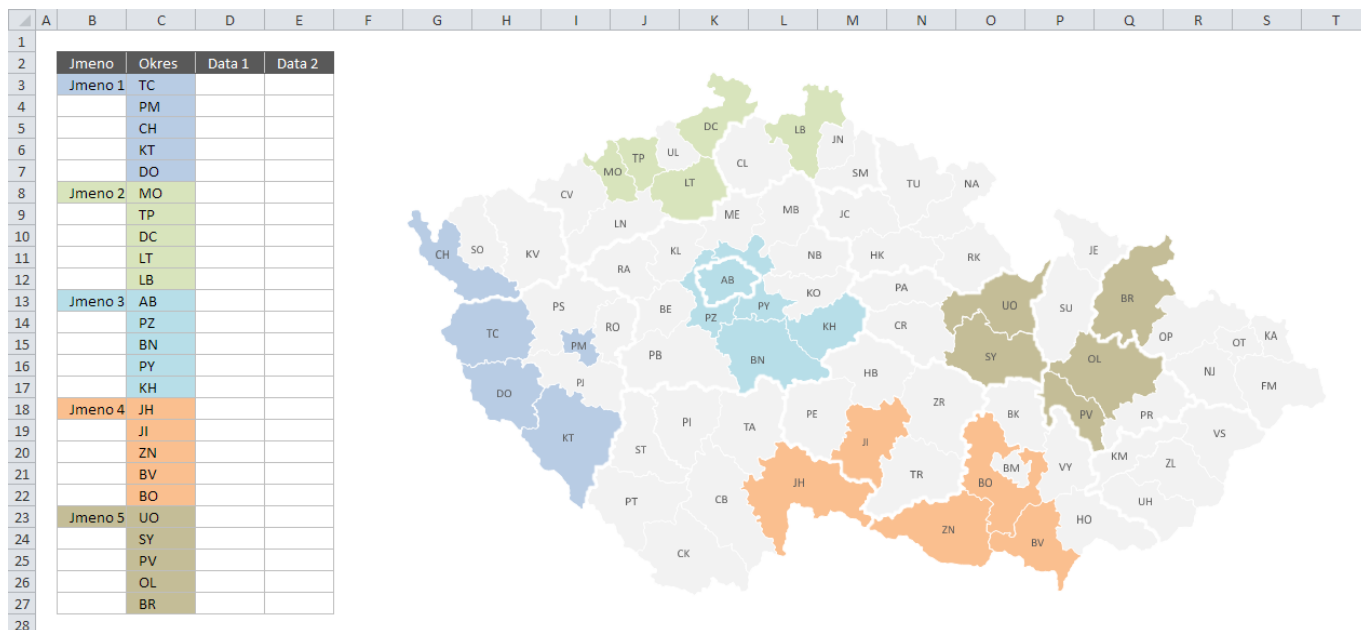

Štábní kultura pro tabulky – funkční design

Přehnané? Ano, ale jde to.

Stupnice - tohle není obrázek...

Nehraji na 3D grafy, ale když je chtějí...

Infografika podporovaná VBA

Infografika podporovaná VBA

Infografika podporovaná VBA - mapa ČR

	A	B	C	D	E	F	G	H	I	J	K	L	M	N	O	P	Q	R	S
1	Red	Pink	Purple	Deep Purple	Indigo	Blue	Light Blue	Cyan	Teal	Green	Light Green	Lime	Yellow	Amber	Orange	Deep Orange	Brown	Grey	Blue Grey
2	50	50	50	50	50	50	50	50	50	50	50	50	50	50	50	50	50	50	50
3	100	100	100	100	100	100	100	100	100	100	100	100	100	100	100	100	100	100	100
4	200	200	200	200	200	200	200	200	200	200	200	200	200	200	200	200	200	200	200
5	300	300	300	300	300	300	300	300	300	300	300	300	300	300	300	300	300	300	300
6	400	400	400	400	400	400	400	400	400	400	400	400	400	400	400	400	400	400	400
7	500	500	500	500	500	500	500	500	500	500	500	500	500	500	500	500	500	500	500
8	600	600	600	600	600	600	600	600	600	600	600	600	600	600	600	600	600	600	600
9	700	700	700	700	700	700	700	700	700	700	700	700	700	700	700	700	700	700	700
10	800	800	800	800	800	800	800	800	800	800	800	800	800	800	800	800	800	800	800
11	900	900	900	900	900	900	900	900	900	900	900	900	900	900	900	900	900	900	900