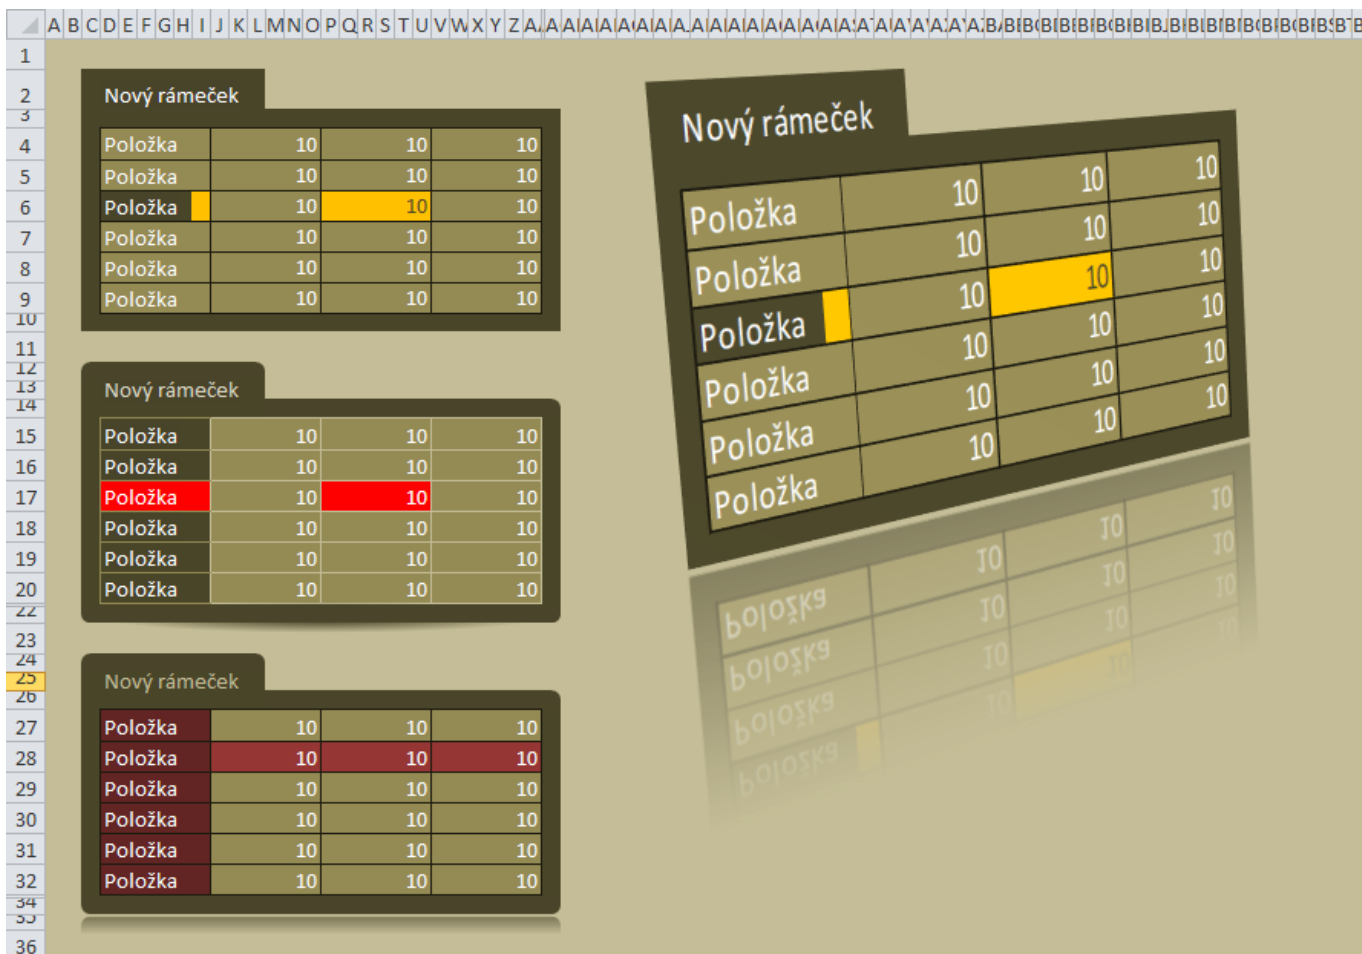

Přehnané? Ano, ale jde to.