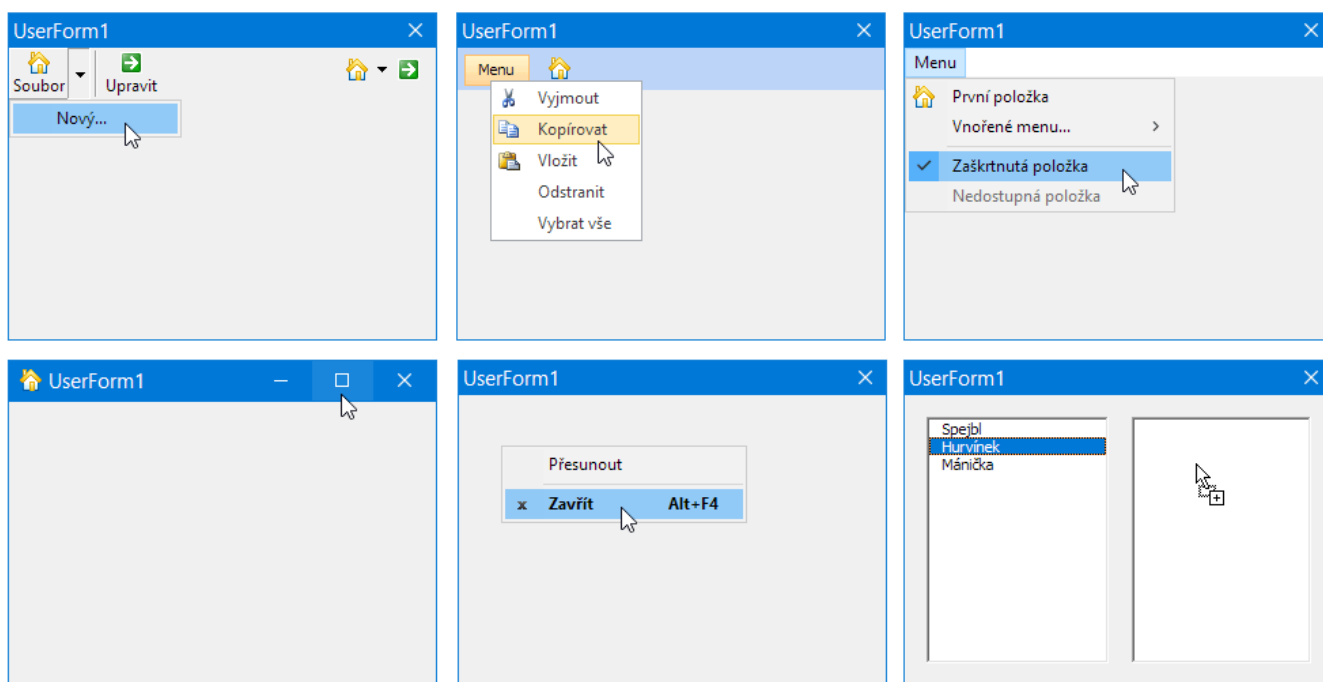

Infografika podporovaná VBA

Infografika podporovaná VBA

Infografika podporovaná VBA - mapa ČR

Štábní kultura pro komentáře

Plné systémové menu a kontextové menu na formulářích

	A	B	C	D	E	F	G		A	B	C	D	E	F	G	H	I	J	K	L	M	N	O	
1								859	pms-684	684	#EFCCE	239	204	206	0	0.15	0.14	0.06	#EFCCE	13552879		0	0.67	14.3
2		text	text	text	text			860	pms-685	685	#EABFC4	234	191	196	0	0.18	0.16	0.08	#EABFC4	12894186		0	0.6	12.9
3		text	text	text	text			861	pms-686	686	#E0AABA	224	170	186	0	0.24	0.17	0.12	#E0AABA	12234440	16777215	0.49		01.9
4		text	text	text	text			862	pms-687	687	#C9899E	201	137	158	0	0.32	0.21	0.21	#C9899E	10389961	16777215	0.33		02.7
5		text	text	text	text			863	pms-688	688	#B26684	178	102	132	0	0.43	0.26	0.3	#B26684	8677042	16777215	0.21		04.1
6		text	text	text	text			864	pms-689	689	#934266	147	66	102	0	0.55	0.31	0.42	#934266	6701715	16777215	0.11		06.6
7								865	pms-690	690	#702342	112	35	66	0	0.69	0.41	0.56	#702342	4334448	16777215	0.05		10.8
8		text	text	text	text	text		866	pms-691	691	#EFD1C9	239	209	201	0	0.13	0.16	0.06	#EFD1C9	13226479		0	0.69	14.8
9		text	text	text	text	text		867	pms-692	692	#E8BFBA	232	191	186	0	0.18	0.2	0.09	#E8BFBA	12238824		0	0.59	12.7
10		text	text	text	text	text		868	pms-693	693	#DBA8A5	219	168	165	0	0.23	0.25	0.14	#DBA8A5	10856667	16777215	0.47		2
11		text	text	text	text	text		869	pms-694	694	#C98C8C	201	140	140	0	0.3	0.3	0.21	#C98C8C	9211081	16777215	0.34		02.7
12		text	text	text	text	text		870	pms-695	695	#B26B70	178	107	112	0	0.4	0.37	0.3	#B26B70	7367602	16777215	0.21		4
13		text	text	text	text	text		871	pms-696	696	#8E4749	142	71	73	0	0.5	0.49	0.44	#8E4749	4802446	16777215	0.11		06.7
14		text	text	text	text	text		872	pms-697	697	#7F383A	127	56	58	0	0.56	0.54	0.5	#7F383A	3815551	16777215	0.07		08.5
15		text	text	text	text	text		873	pms-698	698	#F7D1CC	247	209	204	0	0.15	0.17	0.03	#F7D1CC	13423095		0	0.7	15.1
		text	text	text	text	text		874	pms-699	699	#F7BF8F	247	191	191	0	0.23	0.23	0.03	#F7BF8F	12566519		0	0.62	13.3
		text	text	text	text	text		875	pms-700	700	#F2A5AA	242	165	170	0	0.32	0.3	0.05	#F2A5AA	11183602	16777215	0.49		01.9
		text	text	text	text	text		876	pms-701	701	#E8878E	232	135	142	0	0.42	0.39	0.09	#E8878E	9340904	16777215	0.37		02.5
		text	text	text	text	text		877	pms-702	702	#D6606D	214	96	109	0	0.55	0.49	0.16	#D6606D	7168214	16777215	0.24		03.6
		text	text	text	text	text		878	pms-703	703	#B73844	183	56	68	0	0.69	0.63	0.28	#B73844	4470967	16777215	0.13		05.8
		text	text	text	text	text		879	pms-704	704	#9E2828	158	40	40	0	0.75	0.75	0.38	#9E2828	2631838	16777215	0.09		07.6