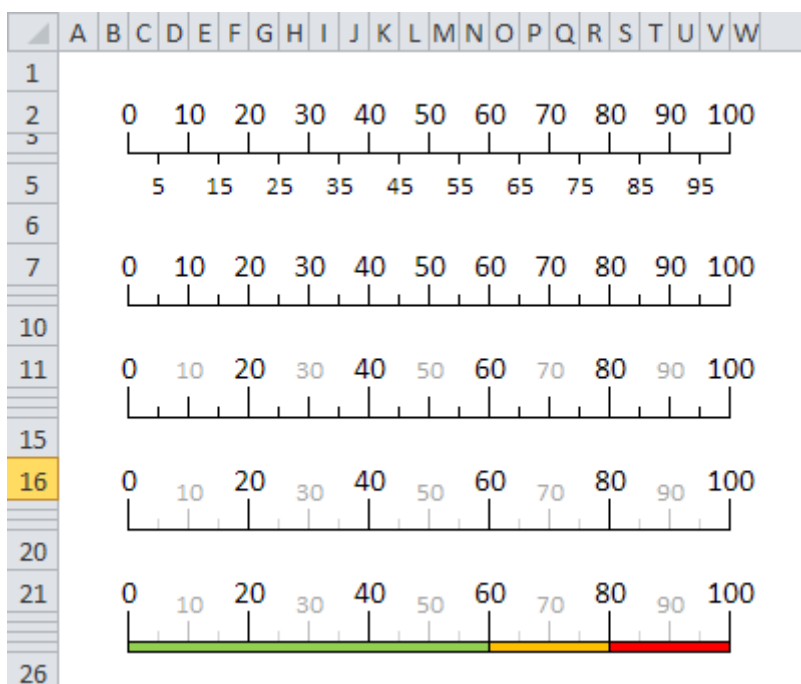

Přehnané? Ano, ale jde to.