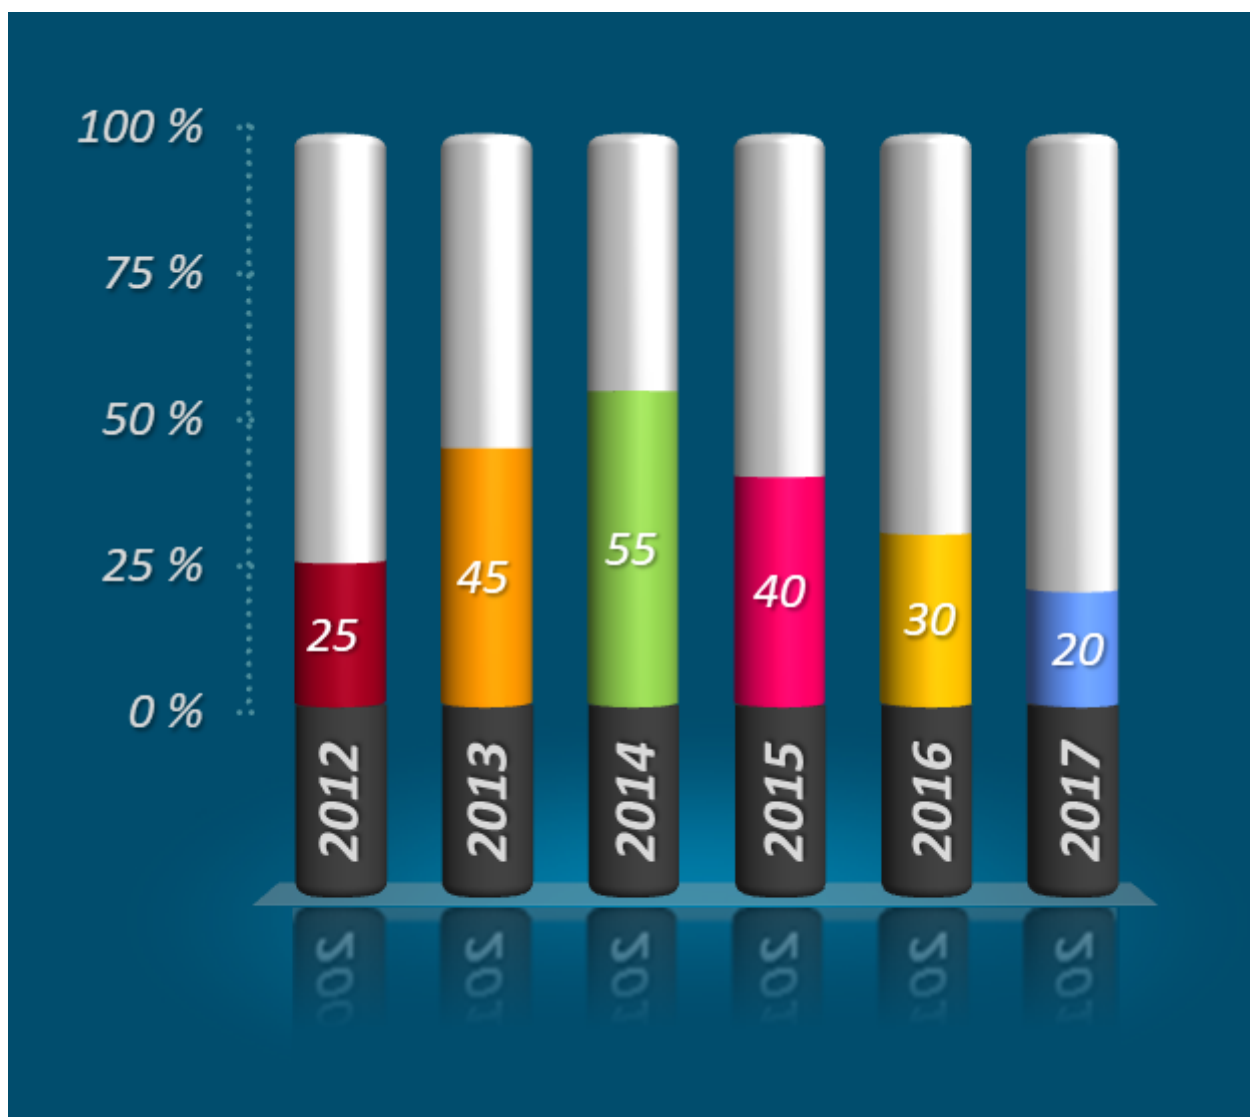

Stupnice - tohle není obrázek...

Nehraji na 3D grafy, ale když je chtějí...