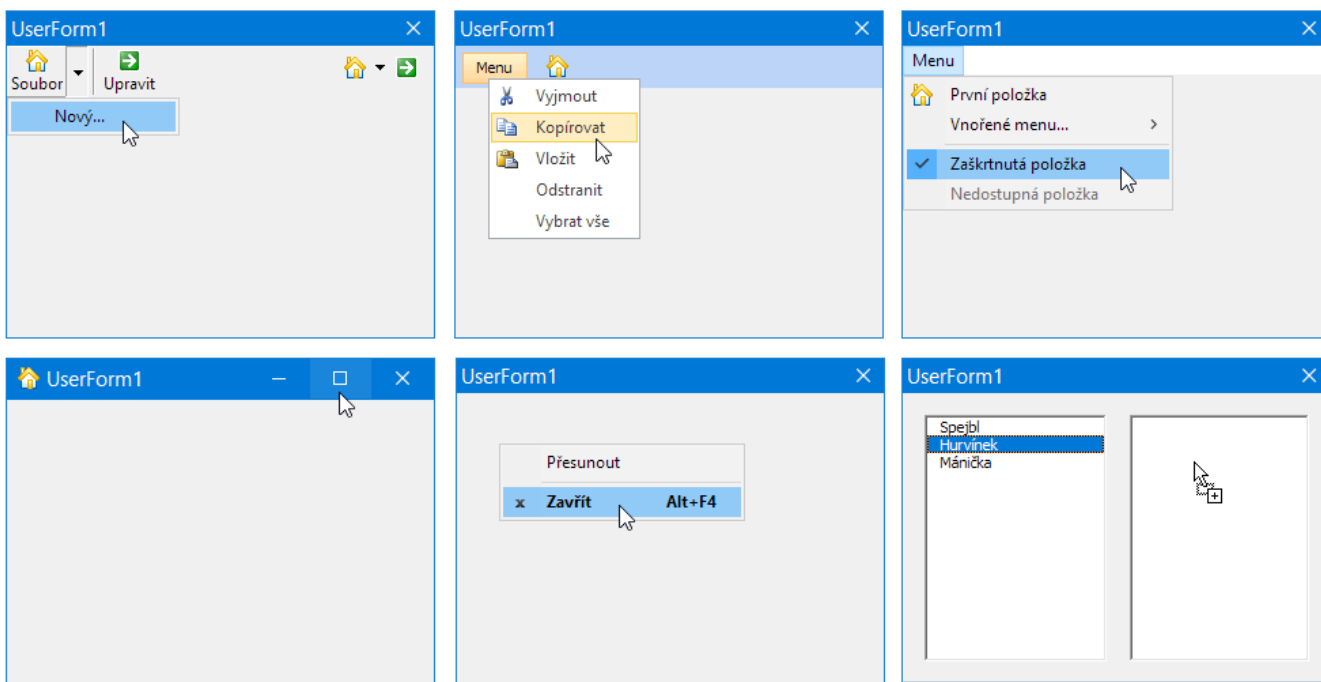

Plné systémové menu a kontextové menu na formulářích

	A	B	C	D	E	F	G		A	B	C	D	E	F	G	H	I	J	K	L	M	N	O
1									859	pms-684	684 #EFCCE	239	204	206	0 0.15	0.14	0.06	#EFCCE	13552879		0	0.67	14.3
2		text	text	text	text				860	pms-685	685 #EABFC4	234	191	196	0 0.18	0.16	0.08	#EABFC4	12894186		0	0.6	12.9
3		text	text	text	text				861	pms-686	686 #E0AABA	224	170	186	0 0.24	0.17	0.12	#E0AABA	12233440	16777215	0.49		01.9
4		text	text	text	text	text			862	pms-687	687 #C9899E	201	137	158	0 0.32	0.21	0.21	#C9899E	10389961	16777215	0.33		02.7
5		text	text	text	text	text			863	pms-688	688 #B26684	178	102	132	0 0.43	0.26	0.3	#B26684	8677042	16777215	0.21		04.1
6		text	text	text	text	text			864	pms-689	689 #934266	147	66	102	0 0.55	0.31	0.42	#934266	6701715	16777215	0.11		06.6
7									865	pms-690	690 #702342	112	35	66	0 0.69	0.41	0.56	#702342	4334448	16777215	0.05		10.8
8		text	text	text	text	text	text		866	pms-691	691 #EFD1C9	239	209	201	0 0.13	0.16	0.06	#EFD1C9	13226479		0	0.69	14.8
9		text	text	text	text	text	text		867	pms-692	692 #E8BFBA	232	191	186	0 0.18	0.2	0.09	#E8BFBA	12238824		0	0.59	12.7
10		text	text	text	text	text	text		868	pms-693	693 #DBA8A5	219	168	165	0 0.23	0.25	0.14	#DBA8A5	10856667	16777215	0.47		2
11		text	text	text	text	text	text		869	pms-694	694 #C98C8C	201	140	140	0 0.3	0.3	0.21	#C98C8C	9211081	16777215	0.34		02.7
12									870	pms-695	695 #B26B70	178	107	112	0 0.4	0.37	0.3	#B26B70	7367602	16777215	0.21		4
13		text	text	text	text	text	text		871	pms-696	696 #8E4749	142	71	73	0 0.5	0.49	0.44	#8E4749	4802446	16777215	0.11		06.7
14		text	text	text	text	text	text		872	pms-697	697 #7F383A	127	56	58	0 0.56	0.54	0.5	#7F383A	3815551	16777215	0.07		08.5
15		text	text	text	text	text	text		873	pms-698	698 #F7D1CC	247	209	204	0 0.15	0.17	0.03	#F7D1CC	13423095		0	0.7	15.1
									874	pms-699	699 #F7BF8F	247	191	191	0 0.23	0.23	0.03	#F7BF8F	12566519		0	0.62	13.3
									875	pms-700	700 #F2A5AA	242	165	170	0 0.32	0.3	0.05	#F2A5AA	11183602	16777215	0.49		01.9
									876	pms-701	701 #E8878E	232	135	142	0 0.42	0.39	0.09	#E8878E	9340904	16777215	0.37		02.5
									877	pms-702	702 #D6606D	214	96	109	0 0.55	0.49	0.16	#D6606D	7168214	16777215	0.24		03.6
									878	pms-703	703 #B73844	183	56	68	0 0.69	0.63	0.28	#B73844	4470967	16777215	0.13		05.8
									879	pms-704	704 #9E2828	158	40	40	0 0.75	0.75	0.38	#9E2828	2631838	16777215	0.09		07.6

	A	B	C	D	E	F	G	H	I	J	K	L	M	N	O	P	Q	R	S
1	Red	Pink	Purple	Deep Purple	Indigo	Blue	Light Blue	Cyan	Teal	Green	Light Green	Lime	Yellow	Amber	Orange	Deep Orange	Brown	Grey	Blue Grey
2	50	50	50	50	50	50	50	50	50	50	50	50	50	50	50	50	50	50	50
3	100	100	100	100	100	100	100	100	100	100	100	100	100	100	100	100	100	100	100
4	200	200	200	200	200	200	200	200	200	200	200	200	200	200	200	200	200	200	200
5	300	300	300	300	300	300	300	300	300	300	300	300	300	300	300	300	300	300	300
6	400	400	400	400	400	400	400	400	400	400	400	400	400	400	400	400	400	400	400
7	500	500	500	500	500	500	500	500	500	500	500	500	500	500	500	500	500	500	500
8	600	600	600	600	600	600	600	600	600	600	600	600	600	600	600	600	600	600	600
9	700	700	700	700	700	700	700	700	700	700	700	700	700	700	700	700	700	700	700
10	800	800	800	800	800	800	800	800	800	800	800	800	800	800	800	800	800	800	800
11	900	900	900	900	900	900	900	900	900	900	900	900	900	900	900	900	900	900	900