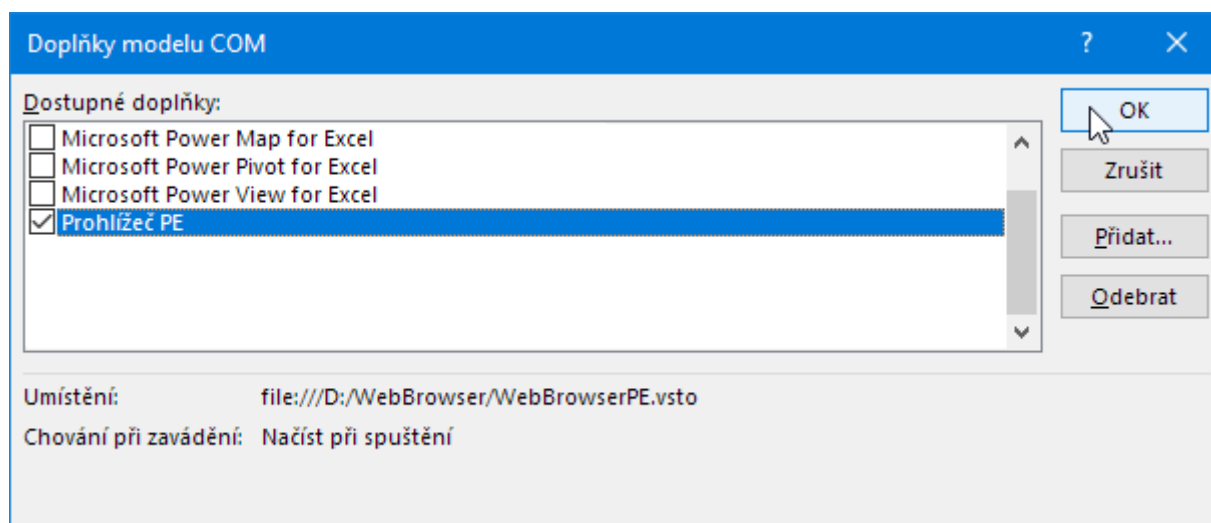

Prohlížeč PE - instalace

Prohlížeč PE - instalace

Prohlížeč PE - instalace

Prohlížeč PE - instalace

V Excelu zvolte Soubor / Možnosti / Doplnky, Spravovat: Doplnky modelu COM, tlačítko Přejít, a zaškrtněte položku Prohlížeč PE.

Prohlížeč PE - instalace

Oinstalace

Deaktivujte doplněk v Excelu a odinstalujte jej prostřednictvím dialogu Programy a funkce.

Základní funkce

- zobrazení webové stránky s možností přenesení prosté webové adresy přímo z buňky (a její automatického otevření)
- hledání výrazu na internetu s možností přenesení prostého textu přímo z buňky (vyhledavače Google/Seznam, slovníky Google/Seznam, obousměrný překlad mezi češtinou a angličtinou nebo němčinou, mapy Google/Seznam, PSČ dle názvu obce, výpis ARES dle názvu firmy)
- vzhledem k umístění v podokně úloh je možné mít prohlížeč ukotvený nebo i volně umístěný v prostoru (typicky pro stránky vyžadující větší šířku, jež nejsou responsivní)