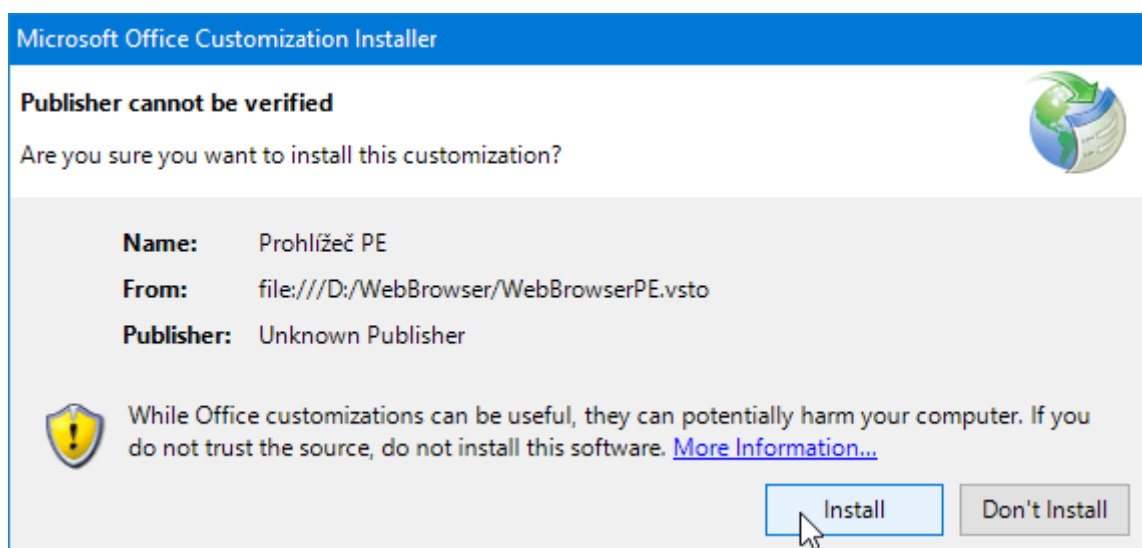

primárně určen pro prostředí Windows 10 a metro prostředí, a vychází z prohlížeče Edge. Kromě těchto omezení sám o sobě neumí také zobrazit lokální soubory (protokol file:/// je v doplňku obcházen přednačítáním obsahu). Ovládací prvek také neobsahuje kontextové menu (a neřeší jej ani doplněk).

Instalace

Doplňek vyžaduje operační systém Windows 10 (na starším bez záruky), Excel 2016 (Excel 2010, 2013 bez záruky), a přítomnost knihoven [.NET Framework 4.8](#) na počítači (v případě, že chybí, by měl být instalační balíček schopen si potřebné soubory stáhnout z internetu).

1. Rozbalte soubor prohlizec_pe.zip do složky (v cestě k souboru se vyvarujte diakritiky).
2. Poklepejte na soubor setup.exe.

Název	Přípona	Velikost	Datum	Atributy
..		<DIR>	13.11.2018 12:15	----
Application Files		<DIR>	13.11.2018 12:15	----
setup	exe	667,9 kB	13.11.2018 12:09	-a--
WebBrowserPE	vsto	5,5 kB	13.11.2018 12:09	-a--

Prohlížeč PE - instalace

Prohlížeč PE - instalace